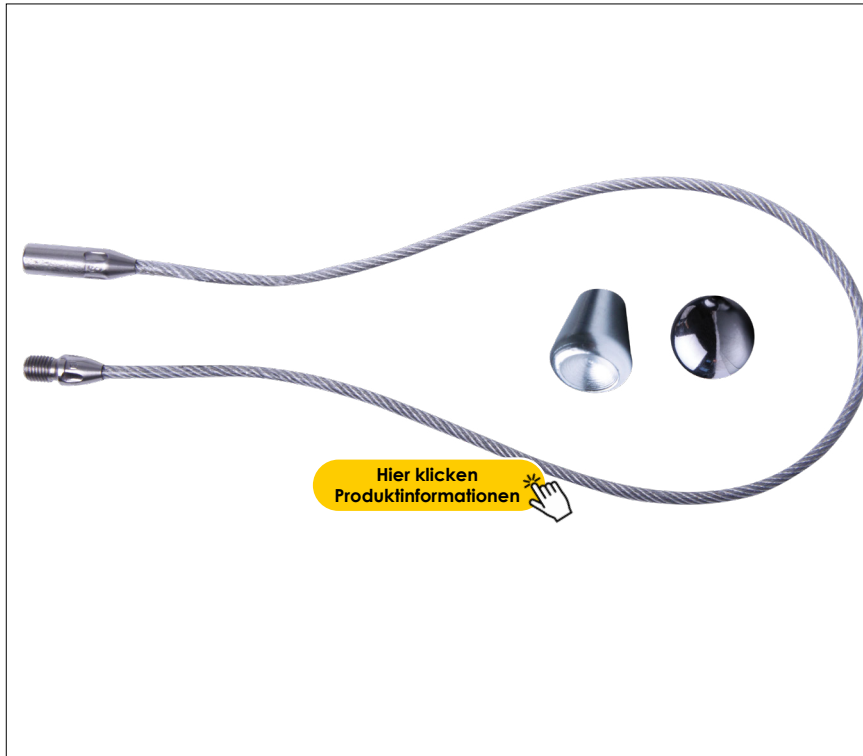

DATENBLATT

ZUGSEIL 0,5 METER

mit Magnet und Anfangsbirne

Art.-Nr.: 20455

Anwendungsbilder:

DATEN		empf. VK-Preis / exkl. MwSt.
ART.-NR.	20455	
PREIS €	€ 14,80	
GEWICHT KG	0,028 kg	
ABMESSUNGEN	L 300 x B 210 x H 15 mm	
GEWINDE	RTG Ø 6 mm	
EAN-CODE	9120045474831	

VORTEILE

- **Magnetsystem**
- **Zubehör für RUNPOSTICKS**
- **Kompatibel zu allen RUNPOTEC Einziehsystemen**
mit RUNPOTEC Gewinde RTG Ø 6 mm

BESCHREIBUNG

Zubehör für RUNPOSTICKS - 1x kunststoffummanteltes Stahlseil 0,5 m lang mit Runpotec Gewinde RTG Ø 6mm und Anfangsbirne für Magnet.
In Kombination mit dem Kugel-Magneten ist ein gezieltes Orten bzw. Führen des Stahlseiles zu Wand- und Maueröffnungen möglich.

Optimales Einsatzgebiet: abgehängte Decken, Kabelschächte, Hohlwände, Nachverkabelung bei nicht geführten Leitungen, Unterflorschächte, Durchführungen, lose Muffenverbindungen usw...

Lieferumfang: 1 x Zugseil 0,5 Meter mit Magnet und Anfangsbirne

INFORMATION

Verwendung mit:

RUNPOSTICKS

Paket: Comfort | Standard
Art.-Nr.: 10020 | 10016

Hier klicken Produktinformationen

POWER REX

Längen 20m | 30m | 40m | 50m
Art.Nr.: 10087 | 10088 | 10089 | 10090

Hier klicken Produktinformationen