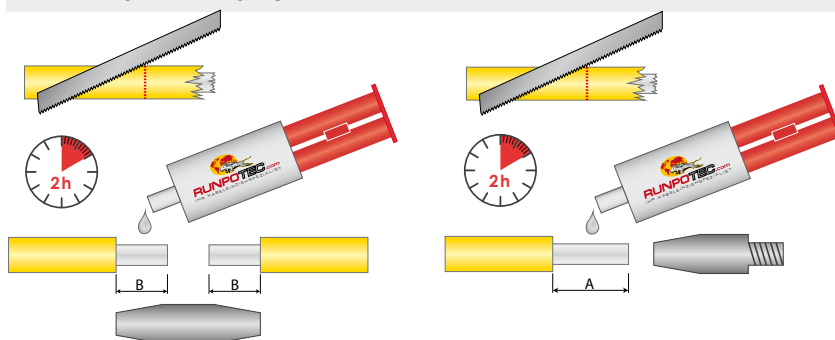

VERBINDUNGSHÜLSEN 2 STÜCK

für Glasfaserstab Ø 6 mm

Art.-Nr.: 20321

| DATEN | | empf. VK-Preis / exkl. MwSt. |
|-------------|-------------------|------------------------------|
| ART.-NR. | 20321 | |
| PREIS € | € 12,20 | |
| GEWICHT KG | 0,02 kg | |
| ABMESSUNGEN | 300 x 210 x 10 mm | |
| MATERIAL | Edelstahl | |
| EAN-CODE | 9120045473414 | |

VORTEILE

- Ersatzteil für Glasfaserstäbe Ø 6 mm Profi- oder Standard-Set
- Edelstahl

BESCHREIBUNG

Dient als Verbindungsstück für Glasfaserstäbe Ø 6 mm Profi- oder Standard-Set, welche mit dem RUNPOTEC Spezialkleber verklebt werden können bzw. um entstandene Bruchstellen wieder zu reparieren.
Aus Edelstahl

Lieferumfang: 2 Stück Verbindungshülsen für Glasfaserstäbe Ø 6 mm Profi- oder Standard-Set

REPARATURANLEITUNG

| Ø mm | 6 |
|------|-------|
| A | 30 mm |
| B | 16 mm |

INFORMATION

Passende Glasfaserstäbe Ø 6 mm (Längen 40 - 80 Meter)