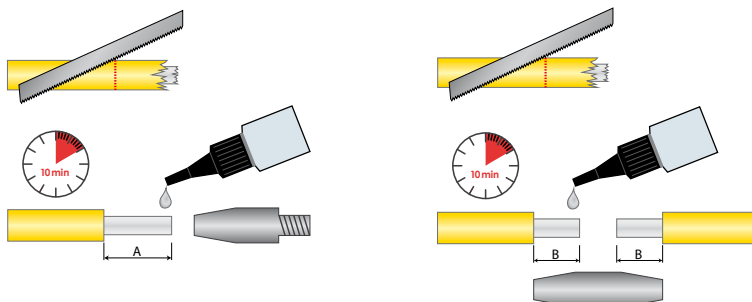

VERBINDUNGSHÜLSEN 3 STÜCK

für Glasfaserstab Ø 4,5 mm

Art.-Nr.: 20323

DATEN		empf. VK-Preis / exkl. MwSt.
ART.-NR.	20323	
PREIS €	€ 12,20	
GEWICHT KG	0,018 kg	
ABMESSUNGEN	300 x 210 x 10 mm	
MATERIAL	Edelstahl	
EAN-CODE	9120045473421	

VORTEILE

- Ersatzteil für Glasfaserstäbe Ø 4,5 mm Profi- oder Standard-Set
- Edelstahl

BESCHREIBUNG

Dient als Verbindungsstück für Glasfaserstäbe Ø 4,5 mm Profi- oder Standard-Set, welche mit dem RUNPOTEC Spezialkleber verklebt werden können bzw. um entstandene Bruchstellen wieder zu reparieren.
Aus Edelstahl

Lieferumfang: 3 Stück Verbindungshülsen für Glasfaserstäbe Ø 4,5 mm Profi- oder Standard-Set

REPARATURANLEITUNG

Ø mm	4,5
A	15 mm

Ø mm	4,5
B	10 mm

INFORMATION

Passende Produkte:

Profi Set Ø 4,5 mm

10052/10055/10057/10047/10050

Hier klicken
Produktinformationen

Standard Set Ø 4,5 mm:

10054/10056/10058/10048/10051

Hier klicken
Produktinformationen