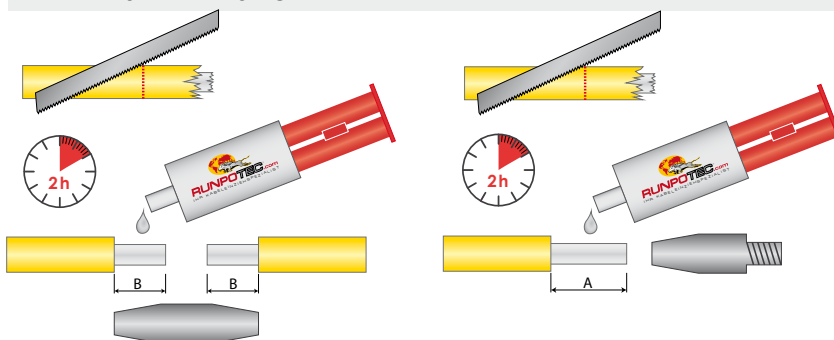

REPARATURANLEITUNG

Ø mm	7,5 mm
A	42 mm
B	24 mm

INFORMATION

Passende Glasfaserstäbe Ø 7,5 mm (Längen 40 - 120 Meter)

Glasfaserstab Ø 7,5 mm:

10076/10077/10078/10079/
10080/10091

Hier klicken Produktinformationen

Ersatzglasfaserstäbe Ø 7,5 mm

20368 | 20369 | 20370 | 20371 | 20372 |
20414

Hier klicken Produktinformationen