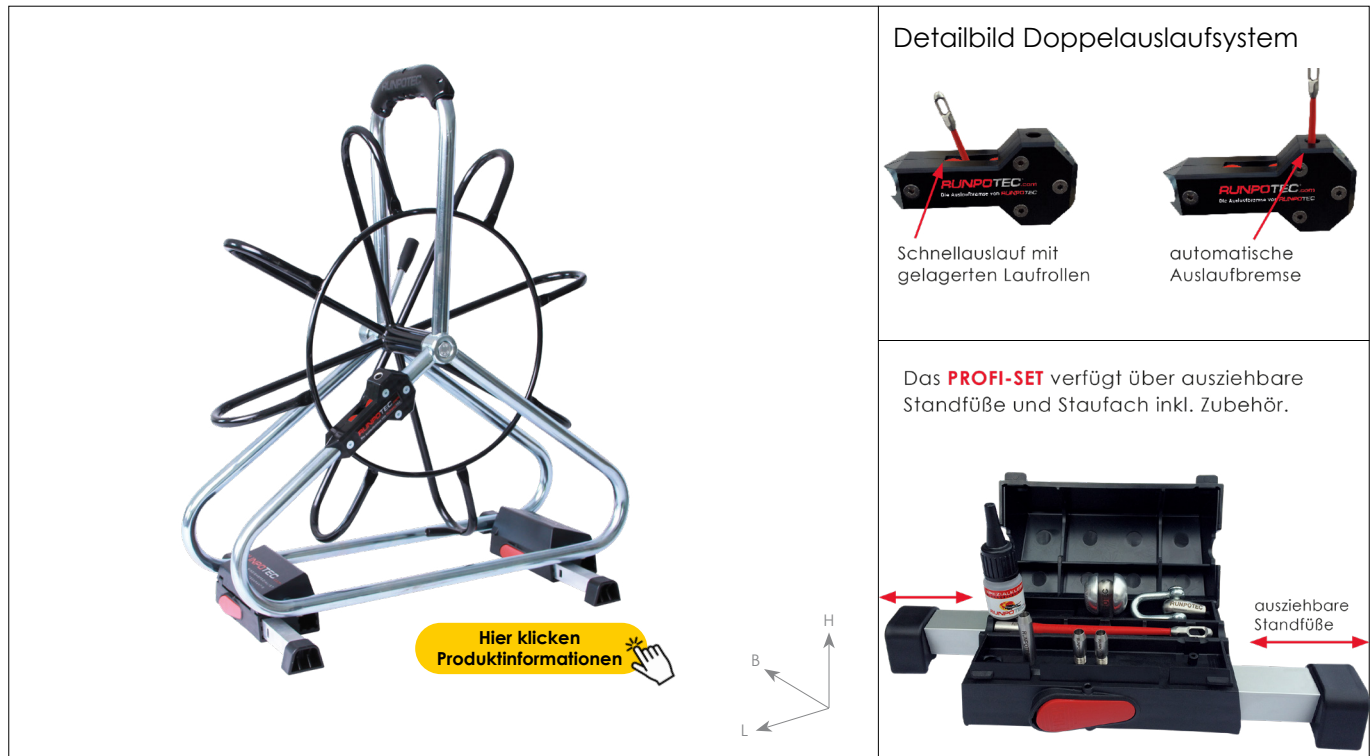

DATENBLATT

RUNPOTEC PROFI - STAHLHASPEL

für Glasfaserstab 6 mm, inkl. Doppel-Auslaufsystem

Art.-Nr.: 20403

Detailbild Doppelauslaufsystem

Das **PROFI-SET** verfügt über ausziehbare Standfüße und Staufach inkl. Zubehör.

DATEN

empf. VK-Preis / exkl. MwSt.

ART.-NR.	20403
PREIS €	€ 199,00
GEWICHT KG	5,662 kg
ABMESSUNGEN	675 x 250 x 570 mm
KORB Ø	Ø 530 mm
MATERIAL	verzinkt/pulverbeschichtet
EAN-CODE	9120045474367

VORTEILE

- Ersatzteil für Glasfaserstäbe Ø 6 mm
- Ausziehbaren Standfüßen inkl. Staufach
- Doppel-Auslaufsystem mit Schnellauslauf oder Auslauf stopp
- Verzinkt/Pulverbeschichtet

BESCHREIBUNG

Stahlhaspel PROFI Ø 530 mm Gestell verzinkt - Korb pulverbeschichtet mit neuem, doppel Auslaufsystem (automatische Auslaufbremse und Schnellauslauf) für Ø 6 mm Glasfaserstäbe. Ausziehbare Stellfüße für bessere Standfestigkeit und ein integriertes Staufach für Zubehör.

Lieferumfang: 1 Stück Stahlhaspel PROFI für Glasfaserstab Ø 6 mm inkl. ausziehbaren Standfüßen und Staufach

INFORMATION

Ergänzende Produkte:

Ersatzglasfaserstab Ø 6 mm:
20317/20318/20319/20320

Hier klicken Produktinformationen