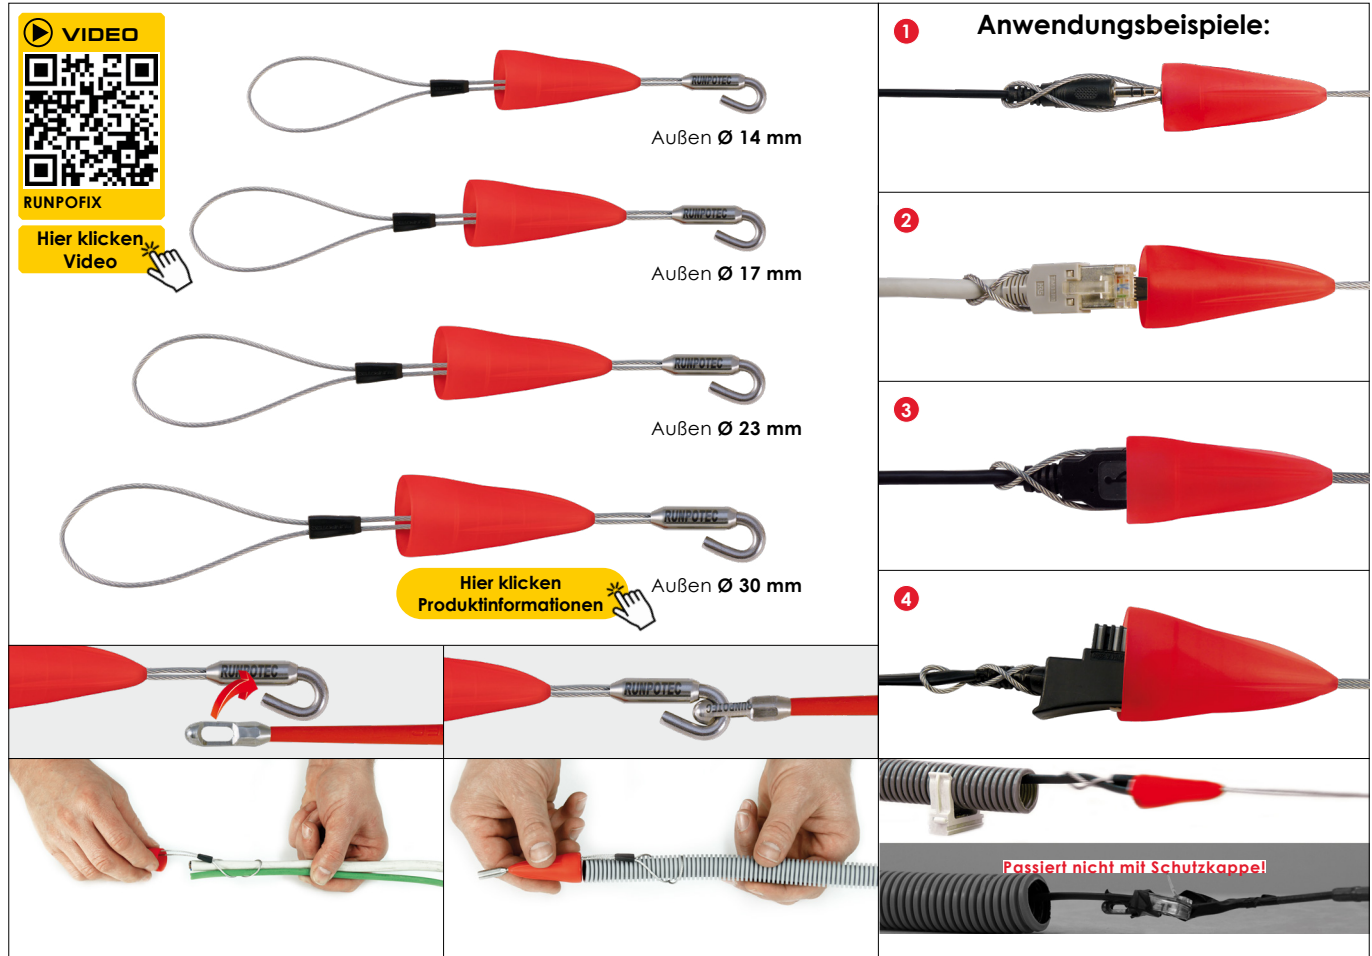

Der Haken ermöglicht es, die RUNPOFIX Kabeleinziehschleufen an alle Produkte mit RUNPOGLEITER zu fixieren. (RUNPO 5, RUNPO 1, usw.) Auch bestens geeignet um mehrere Kabeln zusammen zu fixieren bzw. zu ziehen.

Lieferumfang: 1 Stück RUNPOFIX mit Haken - Kabelziehschleufe mit Schutzkappe

VORTEILE

- Schnelles Anhängen an die Schleufe
- Schützt Stecker vor Beschädigung
- Zuglastübertragung auf Kabel, nicht auf den Stecker
- Flexible Edelstahlschleufe
- Einziehen von konfektioniertem Kabel mit Stecker möglich
- Durch Schnellverschluss-Haken kompatibel zu allen RUNPOTEC Produkten mit RUNPOGLEITER

Art.-Nr. 20624 | 20625 | 20626 | 20627

Hier klicken Produktinformationen

RUNPOFIX mit Haken – SET

Kabelziehschleufe mit Schutzkappe

Art.-Nr.: 10159

DATEN	empf. VK-Preis / excl. MwSt.
ART.-NR.	10159
PREIS €	€ 39,00
SCHUTZKAPPEN INNEN Ø mm	12 mm 15 mm 20 mm 27 mm
SCHUTZKAPPEN AUSSEN Ø mm	14 mm 17 mm 23 mm 30 mm
FÜR ROHR Ø mm	20 mm 25 mm 32 mm 40 mm
GEWICHT KG	0,039 kg
SCHLAUFE	flexibel einstellbar
SEILDURCHMESSER	1,5 mm Edelstahl
MATERIAL SCHUTZKAPPE	Spezialkunststoff

BESCHREIBUNG

RUNPOFIX - Kabelziehschleufe mit Schutzkappe und Haken. Flexible Schleufe aus Edelstahl mit Ø 1,5 mm. Einfaches Anhängen der Kabel an die Schleufe. Die Schutzkappe ermöglicht es, Kabel mit Stecker geschützt durch Rohre oder andere Situationen zu ziehen.