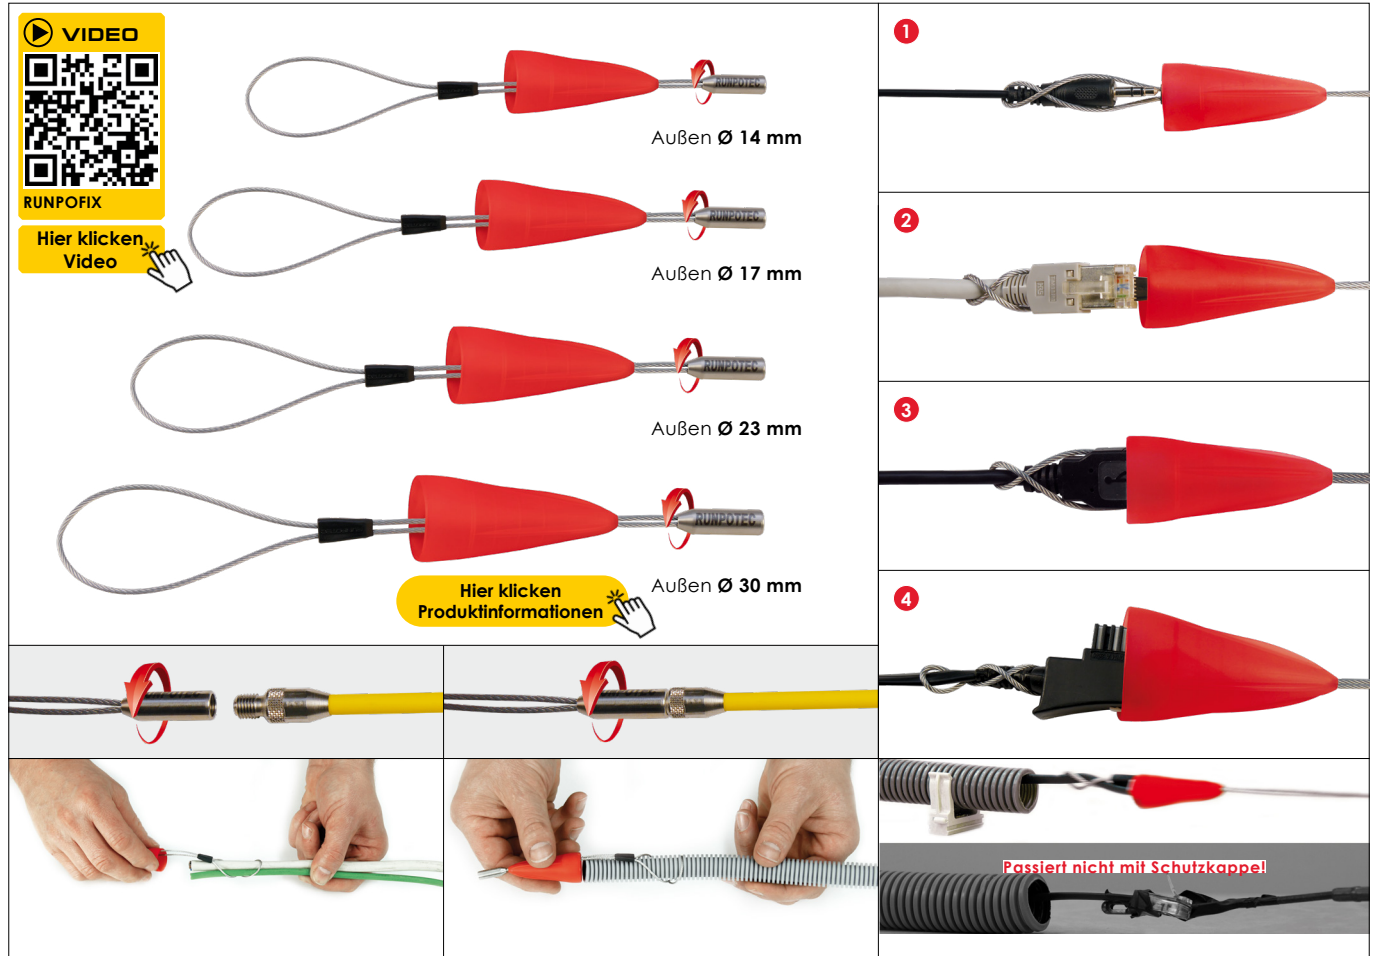

Lieferumfang: 1 Stück RUNPOFIX mit Gewinde - Kabelziehschleufen mit Schutzkappe und RUNPOTEC Gewinde RTG Ø 6 mm

VORTEILE

- Schnelles Anhängen an die Schleufe
- Schützt Stecker vor Beschädigung
- Zuglastübertragung auf Kabel, nicht auf den Stecker
- Flexible Edelstahlschleufe
- Einziehen von konfektioniertem Kabel mit Stecker möglich
- Kompatibel zu allen RUNPOTEC Produkten mit RUNPOTEC Gewinde Ø RTG 6 mm

Art.-Nr. 20638 | 20629 | 20630 | 20631

Hier klicken Produktinformationen

DATENBLATT

RUNPOFIX mit Gewinde RTG 6 – SET

Kabelziehschleufe mit Schutzkappe

Art.-Nr.: 10154

DATEN

empf. VK-Preis / exkl. MwSt.

ART.-NR.	10154
PREIS €	€ 39,00
SCHUTZKAPPEN INNEN Ø mm	12 mm 15 mm 20 mm 27 mm
SCHUTZKAPPEN AUSSEN Ø mm	14 mm 17 mm 23 mm 30 mm
FÜR ROHR Ø mm	20 mm 25 mm 32 mm 40 mm
GEWICHT KG	0,039 kg
SCHLAUFE	flexibel einstellbar
GEWINDE	RUNPOTEC Gewinde RTG Ø 6 mm
SEILDURCHMESSER Ø	1,5 mm Edelstahl
MATERIAL SCHUTZKAPPE	Spezialkunststoff

BESCHREIBUNG

RUNPOFIX – Kabelziehschleufe mit Schutzkappe und RUNPOTEC Gewinde RTG Ø 6 mm. Der eingebaute Drallausgleich ermöglicht es dem Kabel sich im Rohr zu drehen. Einfaches Anhängen der Kabel an die Schleufe. Stecker werden geschont durch Zugbelastung am Kabel. Die Schutzkappe ermöglicht es, Kabel mit Stecker, geschützt durch Rohre oder andere Situationen zu ziehen. Auch bestens geeignet um mehrere Kabeln zusammen zu fixieren bzw. zu ziehen. Durch das RUNPOTEC Gewinde RTG Ø 6 mm sind alle RUNPOFIX Kabelziehschleufen kompatibel zu allen RUNPOTEC Produkten mit Gewinde RTG Ø 6 mm.