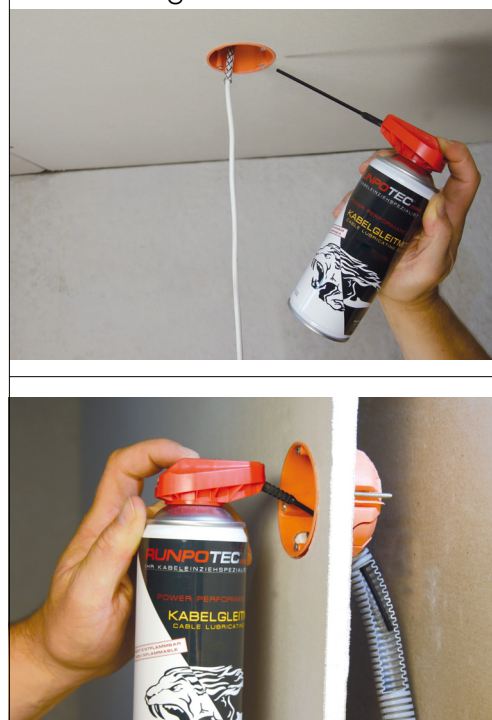

Anwendungsbilder

DATEN		empf. VK-Preis / exkl. MwSt.
ART.-NR.	20523	
PREIS €	€ 8,00	
INHALT	400 ml	
GEWICHT	0,400 kg	
ABMESSUNGEN	Höhe 19,5 cm / Breite 6,5 cm / Tiefe 7,5 cm	
Kartonbestellung	12 Stück	
EAN-CODE	9120045475272	

BESCHREIBUNG

Einsatzgebiet:

RUNPOTEC Kabelgleitmittel Spray, basierend auf Silikon, reduziert den Reibungswiderstand um bis zu 40% und erleichtert dadurch das Einziehen von Kabeln und Drähten in Elektroinstallationsrohre.

Anwendung:

RUNPOTEC Kabelgleitmittel Spray auf das Kabel oder in den Kabelschacht sprühen, die enthaltenen Schmierstoffe verteilen sich gleichmäßig und erleichtern somit das sofortige Einziehen der Kabel. Mit dem **Spezialaufsatz** kann man zum einen großflächig sprühen, oder zum anderen mit aufgeklapptem Sprühhörchen präzise und dosiert ein- bzw. aufsprühen.

Vor Gebrauch schütteln! Um Fleckenbildung vorzubeugen empfehlen wir, empfindlichen Oberflächen abzudecken bzw. überschüssiges Gleitmittel unmittelbar mit einem feuchten Tuch entfernen

Produktmerkmale:

Nicht entflammbar, hervorragende Gleit- und Schmierwirkung, kein Verkleben, kein Austrocknen, farblos, geruchlos. Behält seine Schmier- und Gleitwirkung über viele Jahre. Flecken können mit herkömmlichen Reinigungsmittel entfernt werden.

Achtung: H229 Behälter steht unter Druck, kann bei Erwärmung explodieren. Von Hitze, heißen Oberflächen, Funken, Flammen und anderen Zündquellen fernhalten. Rauchen verboten. Nicht gewaltsam öffnen oder verbrennen, auch nicht nach dem Gebrauch. Vor direkter Sonneneinstrahlung schützen. Keinen Temperaturen über 50° C/122°F aussetzen. Außerhalb der Reichweite von Kindern aufbewahren. Auf empfindlichen Oberflächen Fleckenbildung möglich. **Hinweise siehe Sicherheitsdatenblatt!**

Lieferumfang: 1 Stück Kabelgleitmittel Spray

VORTEILE

- **Nicht entflammbar!**
- **Sparsam in der Anwendung**
- **Kein Verkleben, farb- u. geruchlos**
- **Spezialaufsatz**
  Großflächig oder präzise und dosiert Ein- bzw. Aufsprühen durch aufklappbares Sprühhörchen.
- **Hervorragende Gleit- und Schmierwirkung**
  über viele Jahre

INFORMATION

Weitere Kabelgleitmittel:

Kabelgleitmittel Schaum
Art.Nr.: 20522

[Hier klicken Produktinformationen](#)

Kabelgleitmittel GEL
250 ml oder 1050 ml
Art.Nr.: 30467 | 30064

[Hier klicken Produktinformationen](#)