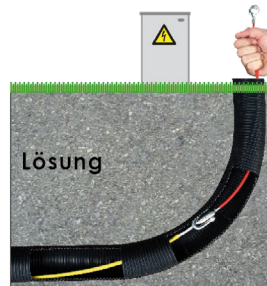

### ANWENDUNGSBEISPIEL:

Glasfaserstab Ø 7,5 - 9 oder 11 mm stoppt bei zu engem Rohr-Radius

### Lösung durch Haspel Führungssonden-Set

Verjüngen durch die flexiblen RUNPOSTICKS Ø 4,5 mm (gelb), Ø 5,5 mm (Schwarz) oder Ø 7,5 mm (Rot). Dadurch kann der letzte Bogen problemlos überwunden werden.

### VORTEILE

- Durch Verwenden der RUNPOSTICKS entsteht eine flexible Führungsspitze dadurch können engere Bögen problemlos überwunden werden
- Kunststoffummantelt
- Extremer Biegeradius
- inkl. Laufrolle Ø 25 mm und schlanker Führungskopf Ø 20 mm
- Praktische Aufbewahrungstasche

### BESCHREIBUNG

Durch das Verwenden der RUNPOSTICKS entsteht eine flexible Führungsspitze, dadurch können engere Bögen problemlos überwunden werden.

Die Stäbe sind jeweils um 1 m verlängerbar und können als weichere Führungssonden an Glasfaserstäbe Ø 7,5 mm, Ø 9 mm und auch Ø 11 mm adaptiert werden. Zusätzlich ist es auch noch möglich an der Spitze das Zubehör anzuschrauben wie z.B. Laufrolle oder RUNPOGLEITER mit Drallausgleich.