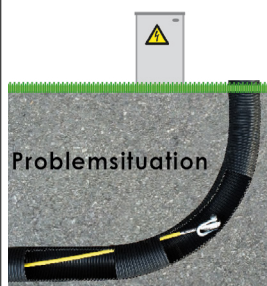

### ANWENDUNGSBEISPIEL:

Glasfaserstab Ø 7,5 - 9 oder 11 mm stoppt bei zu engem Rohr-Radius

### Lösung durch Haspel Führungssonden-Set

Verjüngen durch die flexiblen RUNPOSTICKS Ø 4,5 mm (gelb), Ø 5,5 mm (Schwarz) oder Ø 7,5 mm (Rot). Dadurch kann der letzte Bogen problemlos überwunden werden.

### VORTEILE

- Durch Verwenden der RUNPOSTICKS entsteht eine flexible Führungsspitze dadurch können engere Bögen problemlos überwunden werden
- Kunststoffummantelt
- Extremer Biegeradius
- inkl. Laufrolle Ø 25 mm und schlanker Führungskopf Ø 20 mm
- Praktische Aufbewahrungstasche

### BESCHREIBUNG

Durch das Verwenden der RUNPOSTICKS entsteht eine flexible Führungsspitze, dadurch können engere Bögen problemlos überwunden werden.

Die Stäbe sind jeweils um 1 m verlängerbar und können als weichere Führungssonden an Glasfaserstäbe Ø 7,5 mm, Ø 9 mm und auch Ø 11 mm adaptiert werden. Zusätzlich ist es auch noch möglich an der Spitze das Zubehör anzuschrauben wie z.B. Laufrolle oder RUNPOGLEITER mit Drallausgleich.