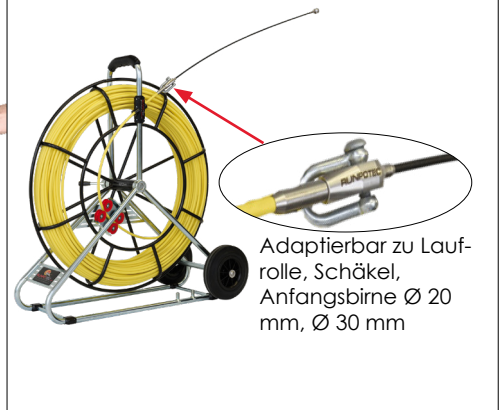

### ANWENDUNGSBEISPIEL:

Glasfaserstab Ø 7,5 - 9 oder 11 mm stoppt bei zu engem Rohr-Radius

### DATEN

(empf. VK-Preise/exkl. MwSt.)

ART.-NR.	20442
PREIS €	€ 88,00
GEWINDE	RUNPOTEC RTG Ø 6 mm
ABMESSUNGEN	L 1005 x B 110 x H 35 mm
Gewicht	0,63 kg
MATERIAL-STAB	Basaltstäbe, kunststoffummantelt
EAN-Code	9120045474718

### VORTEILE

- Durch Verwenden der RUNPOSTICKS entsteht eine flexible Führungsspitze dadurch können engere Bögen problemlos überwunden werden
- Kunststoffummantelt
- Extremer Biegeradius
- inkl. Laufrolle Ø 25 mm und schlanker Führungskopf Ø 20 mm
- Praktische Aufbewahrungstasche

### BESCHREIBUNG

Durch das Verwenden der RUNPOSTICKS entsteht eine flexible Führungsspitze, dadurch können engere Bögen problemlos überwunden werden.

Die Stäbe sind jeweils um 1 m verlängerbar und können als weichere Führungssonden an Glasfaserstäbe Ø 7,5 mm, Ø 9 mm und auch Ø 11 mm adaptiert werden. Zusätzlich ist es auch noch möglich an der Spitze das Zubehör anzuschrauben wie z.B. Laufrolle oder RUNPOGLEITER mit Drallausgleich.